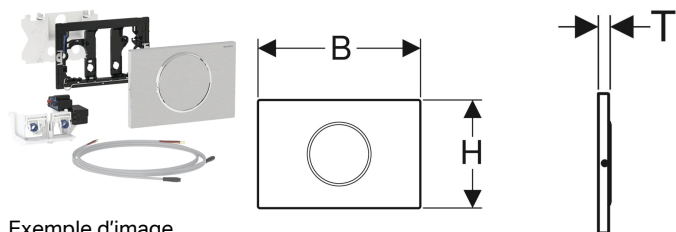

Commande de WC Geberit à déclenchement électronique du rinçage, alimentation sur secteur, rinçage simple touche, plaque de déclenchement Sigma10, pour barre de relevage, manuelle

Exemple d'image

Utilisation

- Pour le déclenchement manuel à distance des réservoirs à encastrer Geberit Sigma 12 cm par barres de relevage à l'aide d'une touche sans potentiel avec fonction de fermeture
- Pour rinçage simple touche
- Pour construction massive et cloison sèche
- Pour construction adaptée aux personnes à mobilité réduite
- Pour les réservoirs à encastrer Geberit Sigma 12 cm
- Ne convient pas pour l'utilisation avec supports de plaque Geberit pour insertion de stick eau bleue

Caractéristiques

- Déclenchement du rinçage relié par fil
- Déclenchement du rinçage par barre de relevage, avec fil
- Contacteurs pouvant être déclenchés parallèlement
- Rinçage à simple touche déclenchable au moyen d'une plaque de déclenchement
- Alimentation électrique par bloc d'alimentation externe
- Transformation de la tension secteur en faible tension 12 V CC
- Fonctionnement à faible tension, pas de tension secteur dans le réservoir
- Avec raccordement à emboîter sans risque de confusion
- Rinçage intermittent pré réglé
- Rinçage intermittent réglable

- Bloc support avec servomoteur et mécanisme de relevage, prémonté
- Déclenchement électrique
- 2 câbles préconfectionnés, longueur 1,2 m
- Matériel de fixation

- Bloc d'alimentation Geberit pour boîtier Power & Connect